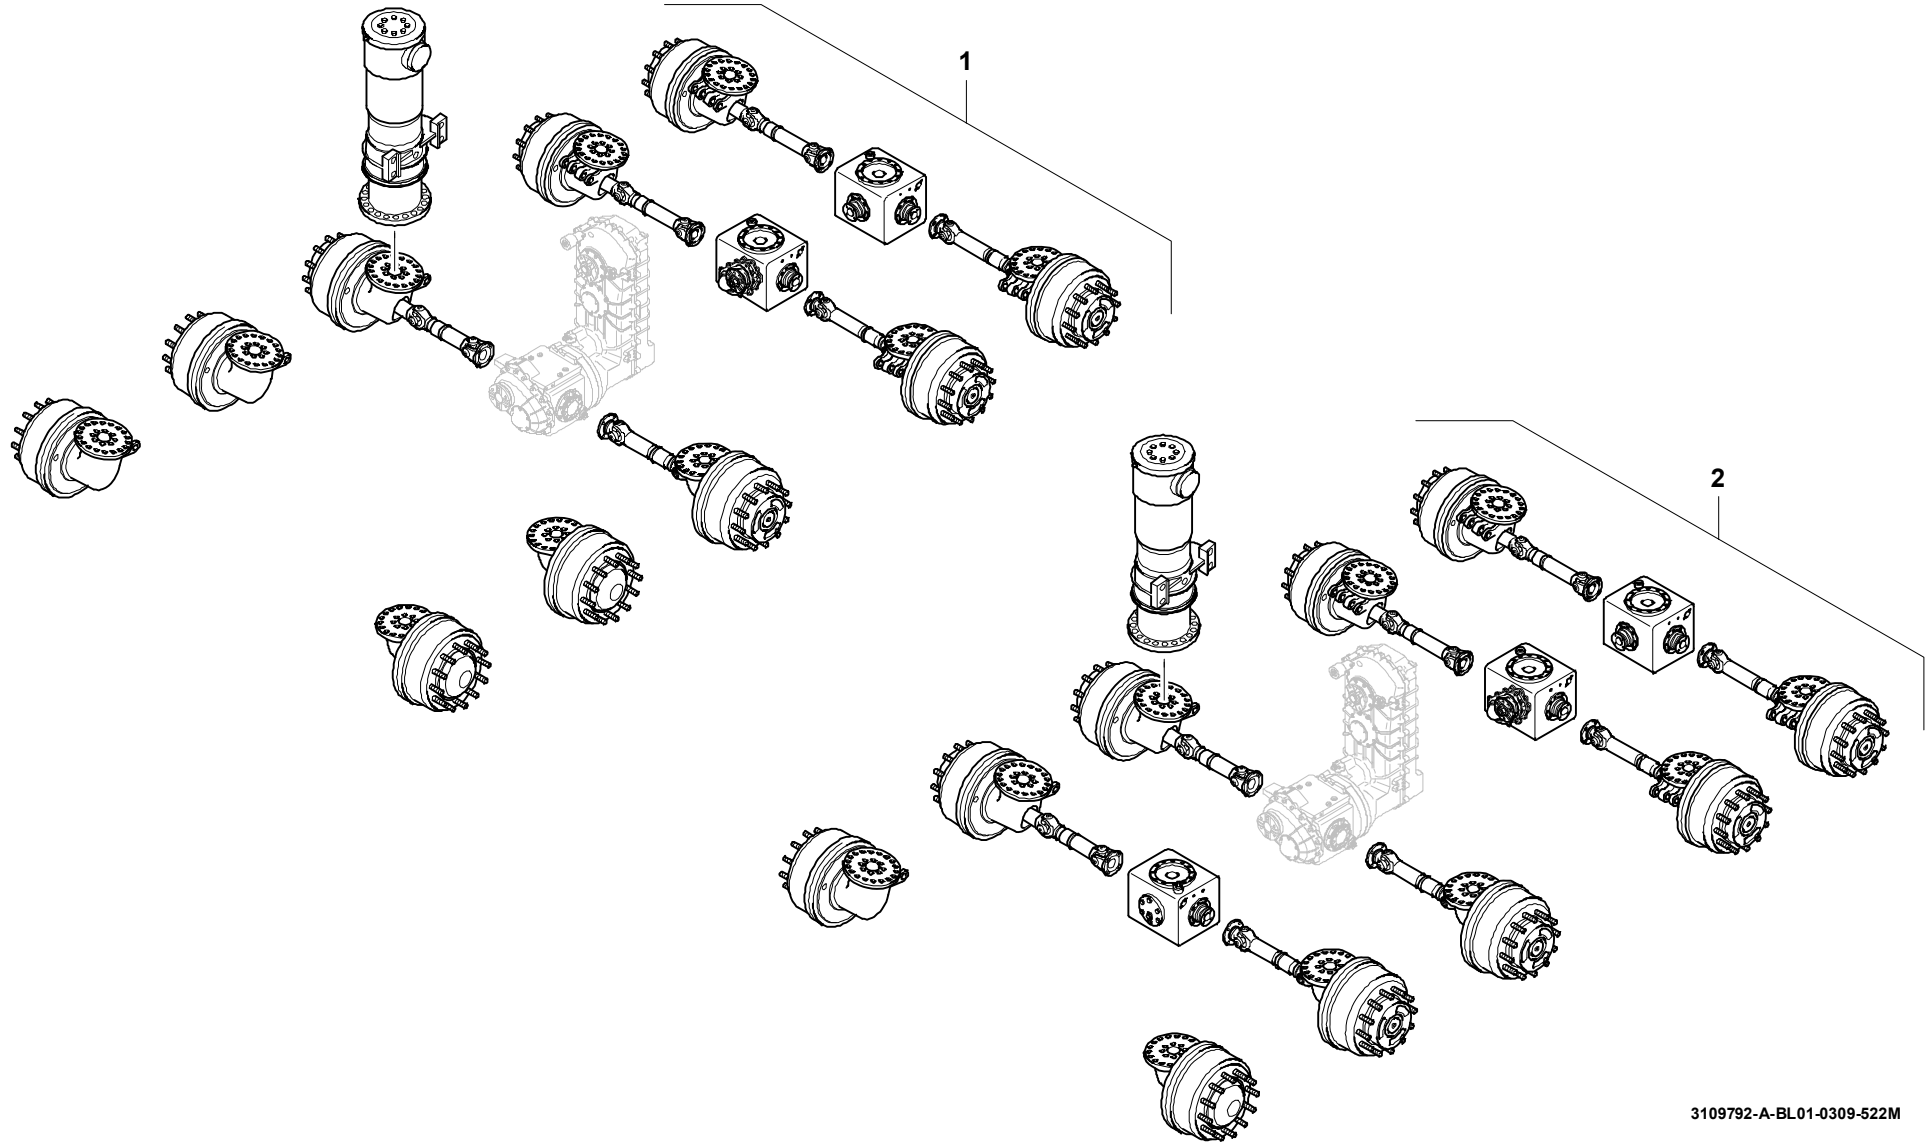

GROVE

VARIANTEN ACHSANBAU
 VARIANTS AXLE ATTACHMENT

BILDTADEL
 PICTORIAL DISPLAY

GMK 5220
 BE 505
 G 061

03.09

3109792-ETL A

1/1

3109792-A-BL01-0309-522M